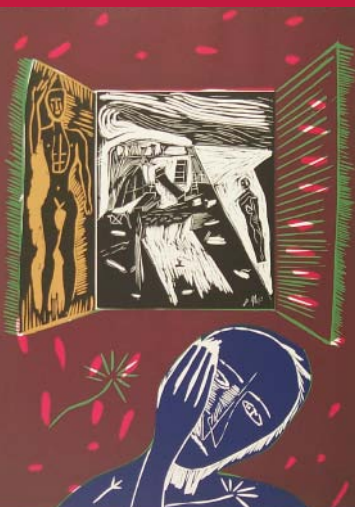

**TÜREN  
UND  
FENSTER DRINNEN  
UND  
DRAUSSEN**

2. OKTOBER 2020  
BIS 24. JANUAR 2021

STÄDTISCHE  
GALERIE  
BIETIGHEIM-  
BISSINGEN

## Einblick in die Sammlung Türen und Fenster – Drinnen und Draußen

Parallel und ergänzend zur großen Ausstellung »Keine Schwellenangst! Die Tür als Motiv in der Gegenwartskunst« zeigt die Städtische Galerie im historischen Gebäudeteil eine Auswahl an Werken aus dem eigenen Bestand, in denen Türen und Fenster, Pforten und Luken die Hauptrolle spielen. Wie reizvoll diese Motive sind, zeigen Linolschnitte, Zeichnungen, Gemälde und Filme von der Klassischen Moderne bis zur Gegenwart von knapp 30 Künstler\*innen, darunter Gerd Arntz und Georg Schrimpf, Mimmo Paladino und Dieter Goltzsche, Ute Pleuger und David Schnell sowie Künstler\*innen der Region wie Karlheinz Groß und Oda Seemann, Wolfgang Häberle und Wolf-Rüdiger Hirschbiel. Vielfältig sind die Darstellungen von Öffnungen in einer Wand oder Mauer, die mit Holzläden oder Metallgittern geschlossen sind oder eben doch einen Durchblick eröffnen. Die Abgrenzung von Räumlichkeiten bei gleichzeitiger Erhaltung eines Durchgangs oder Ausblicks spielt bei Landschaftsszenen mit Türmen, Toren und Zäunen ebenso eine Rolle wie bei Interieurs mit Sprossenfenstern und Balkontüren.