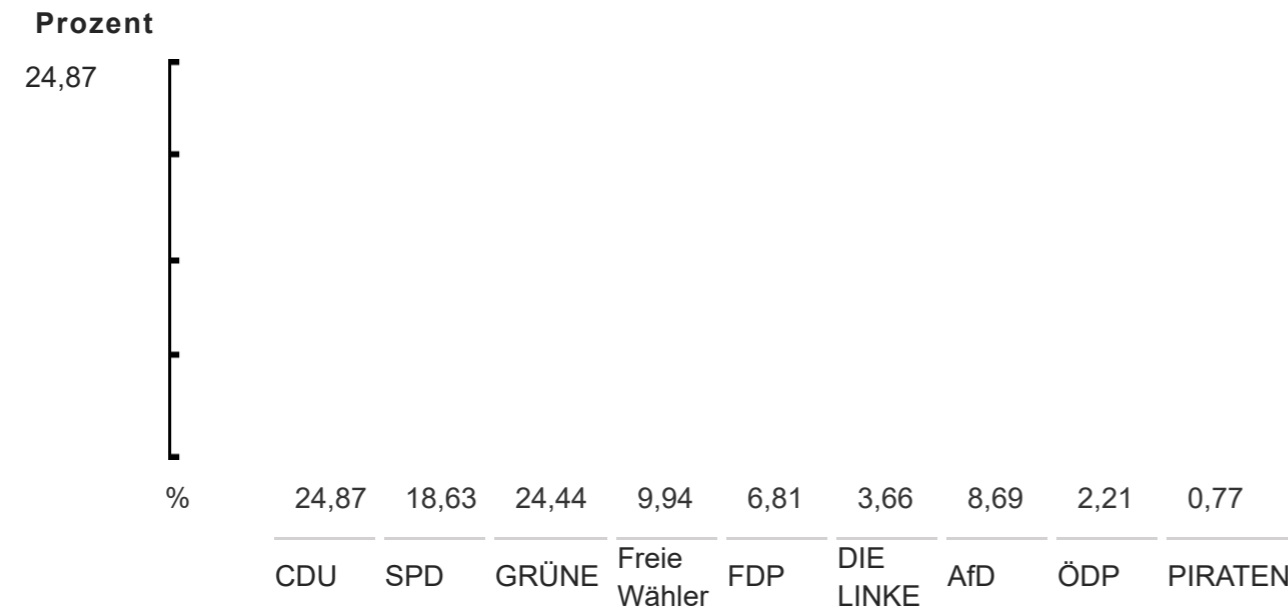

Bietigheim-Bissingen

Zwischenergebnis
Regionalwahl 2019
Stand: 27.05.19 / 19:16

Stadt Bietigheim-Bissingen

CDU: 24,87 % SPD: 18,63 % GRÜ

Ergebnis nach Auswertung von 44 Wahlbezirken (von insgesamt 44)

Ergebnis der Parteien:

	Partei	Wahl 2019 Stimmen	in %
CDU	Christlich Demokratische Union Deutschlands	4.515	24,87
SPD	Sozialdemokratische Partei Deutschlands	3.382	18,63
GRÜNE	BÜNDNIS 90/DIE GRÜNEN	4.438	24,44
Freie Wähler	Freie Wähler in der Region Stuttgart	1.805	9,94
FDP	Freie Demokratische Partei	1.236	6,81
DIE LINKE	DIE LINKE	665	3,66
AfD	Alternative für Deutschland	1.577	8,69
ÖDP	Ökologisch-Demokratische Partei	401	2,21

PIRATEN	Piratenpartei Deutschland	139	0,77
---------	---------------------------	-----	------

- [Gesamtergebnis \(Ergebnisse in den einzelnen Wahlbezirken\)](#)

Wahlstatistik

Wahlberechtigte:	29.570
davon ohne Wahlschein:	24.536
Wähler:	18.324
Wahlbeteiligung (in %):	61,97
Ungültige Stimmen:	166
Gültige Stimmen:	18.158