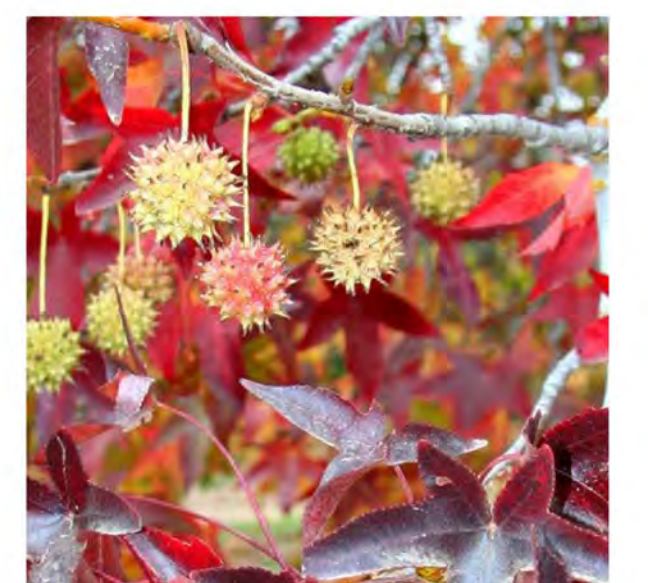

Acer campestre - Feldahorn Herbstfärbung

Anwendungsbeispiel - Allee

Blüte

Fraxinus angustifolia 'Raywood' - Schmalblättrige Esche

Anwendungsbeispiel - Herbstfärbung

Blüte und Frucht

Tilia cordata 'Greenspire' - Linde

Lindenallee - Stadt Kassel

Frucht und Blüte

Beispiele für Bäume im halböffentlichen Bereich

Quercus palustris - Sumpfeiche

Anwendungsbeispiel - (Sieker)

Frucht und Blatt

Liquidambar styraciflua - Amberbaum

Anwendungsbeispiel

Frucht und Blatt

Prunus avium 'Plena' - Gefülltblühende Vogelkirsche

Anwendungsbeispiel

Blüte und Blatt