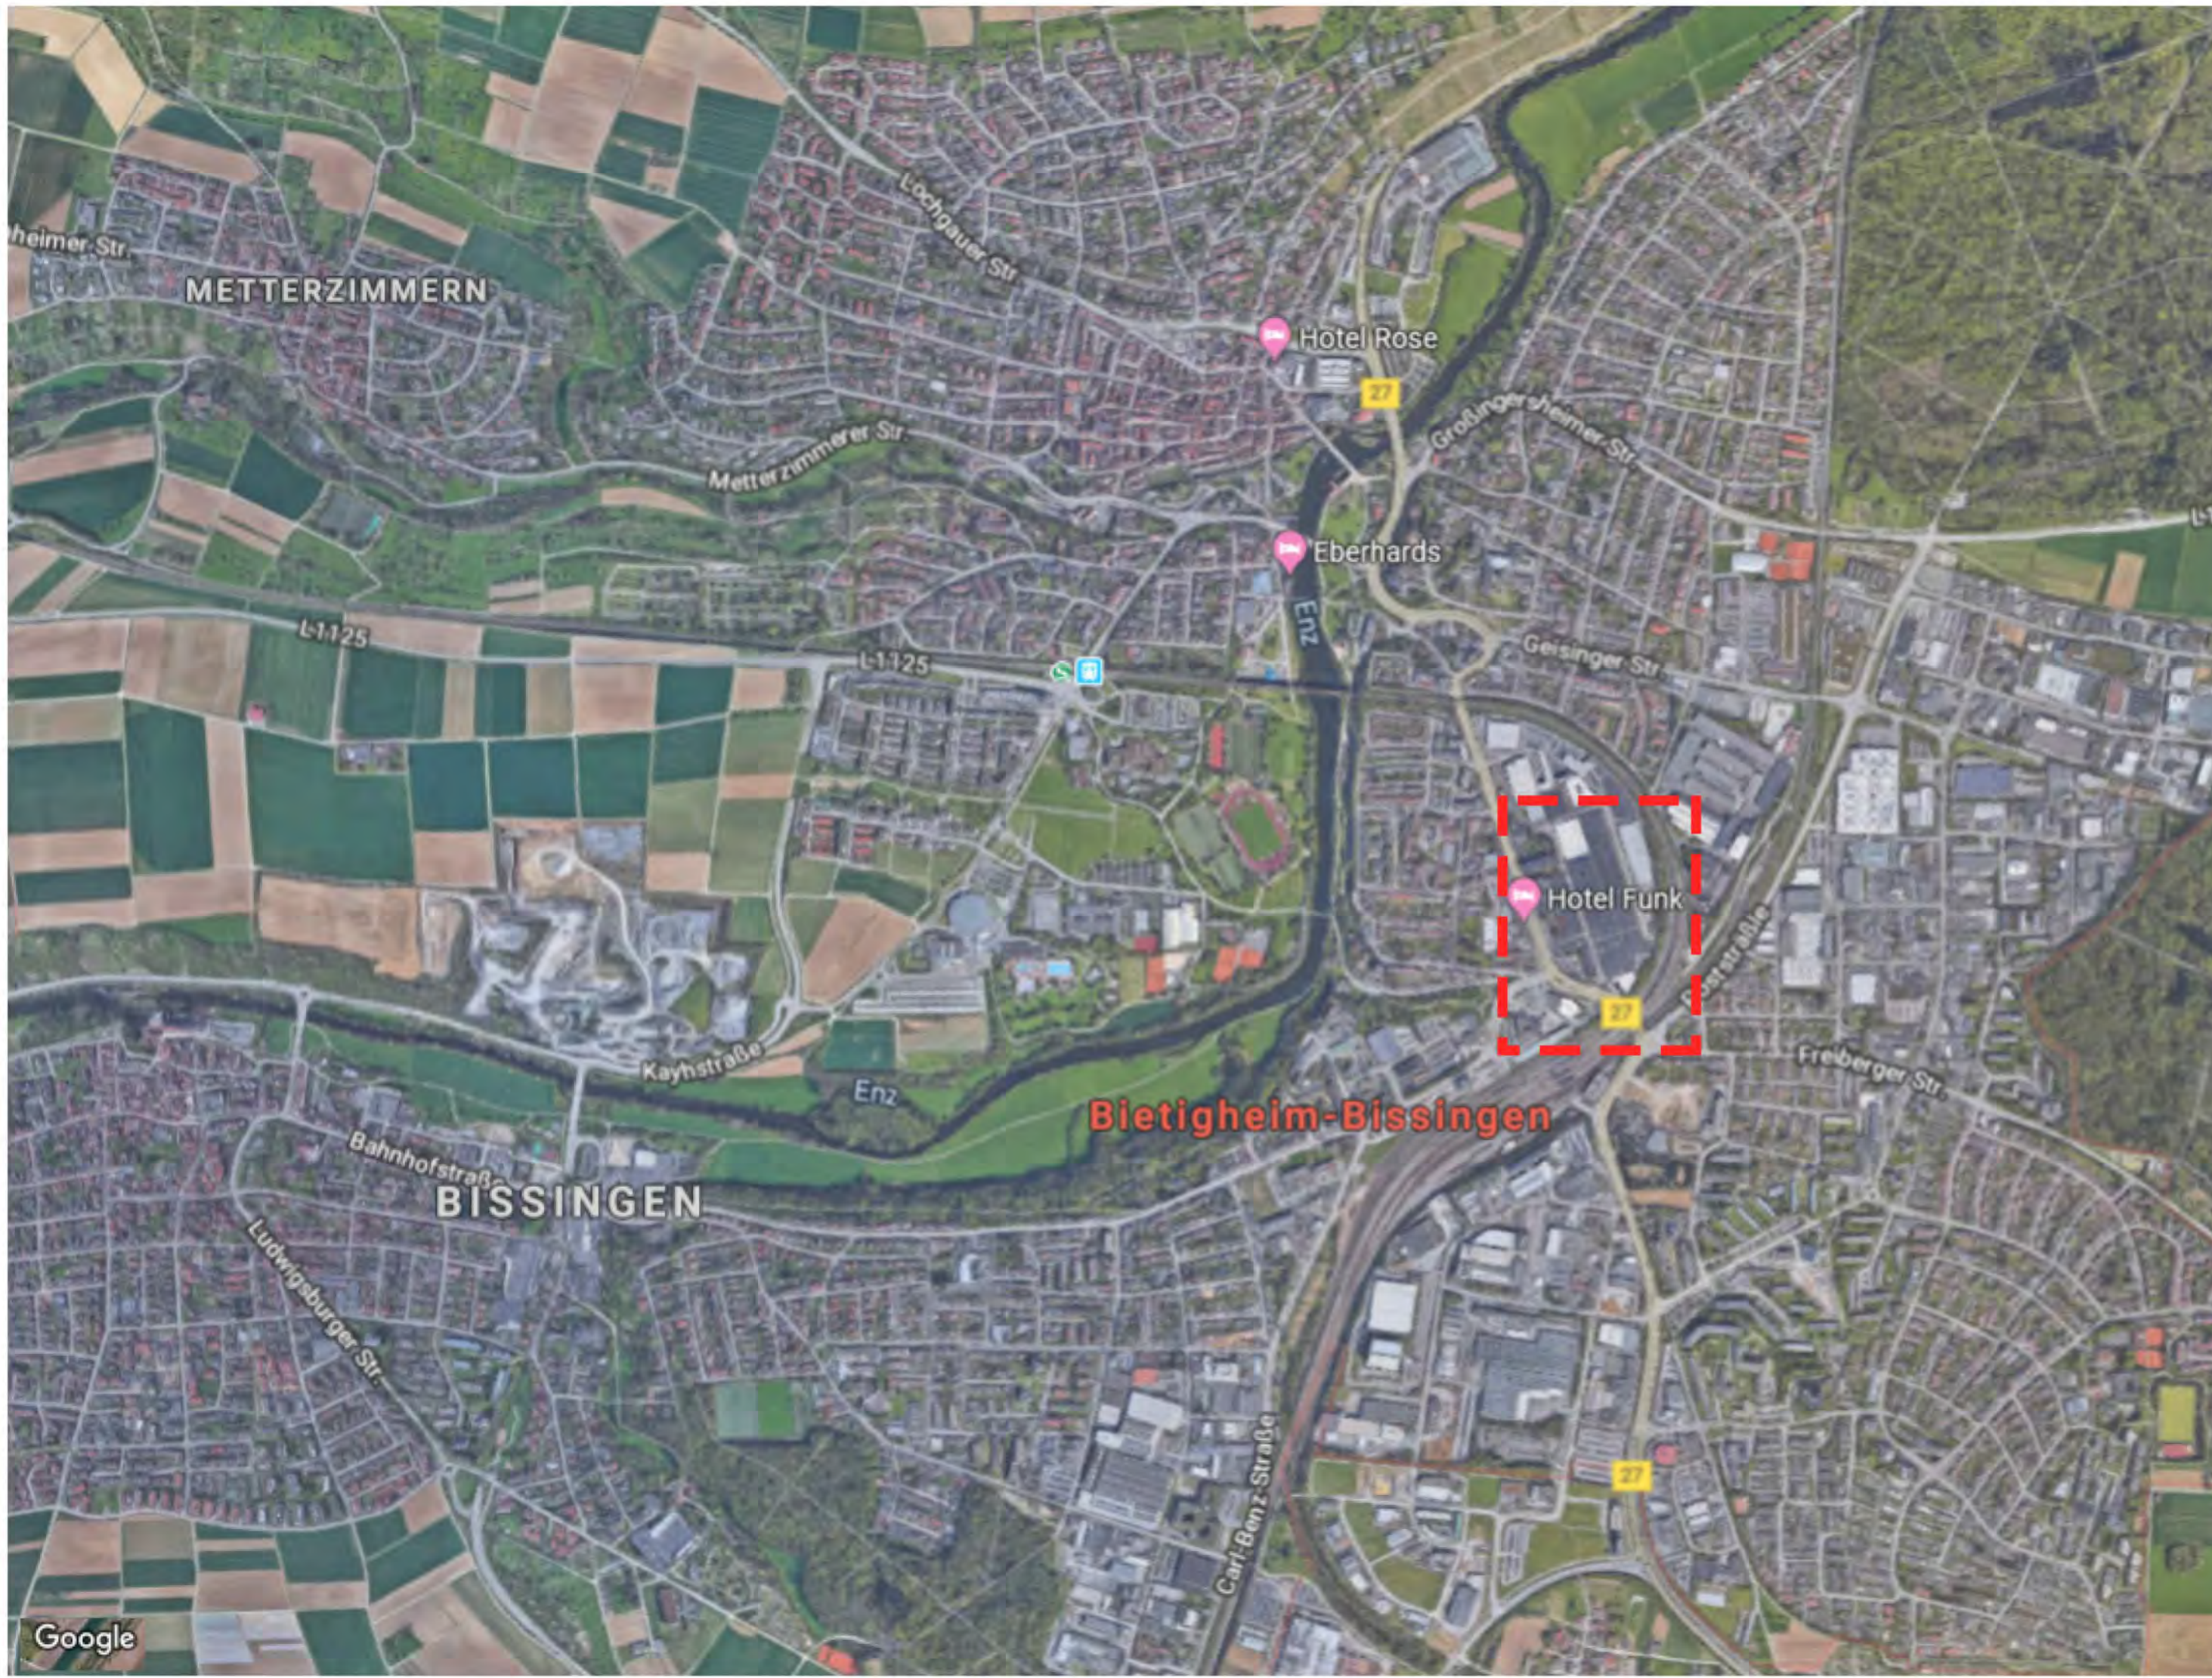

# FREIRAUMPLANUNG

Planausschnitt A - Wohnhof

1:200

Planausschnitt B - Straßenraum

1:200

Planausschnitt C - Quartiersplatz

1:200

Übersicht Planausschnitte

# FREIRAUMPLANUNG

Luftbild Google 2009

Lageplan M. 1:1000

Beispiele: Bäume für Innenhöfe und private Flächen

Sophora japonica 'Princeton Upright' - Hängender Schnurbaum

Anwendungsbeispiel

Blüte und Blatt

Beispiele für Straßenbäume

Lindenallee - Stadt Kassel

Frucht und Blüte

Beispiele für Bäume im halböffentlichen Bereich

Quercus palustris - Sumpfeiche

Anwendungsbeispiel - (Sieker)

Frucht und Blatt

Liquidambar styraciflua - Amberbaum

Anwendungsbeispiel