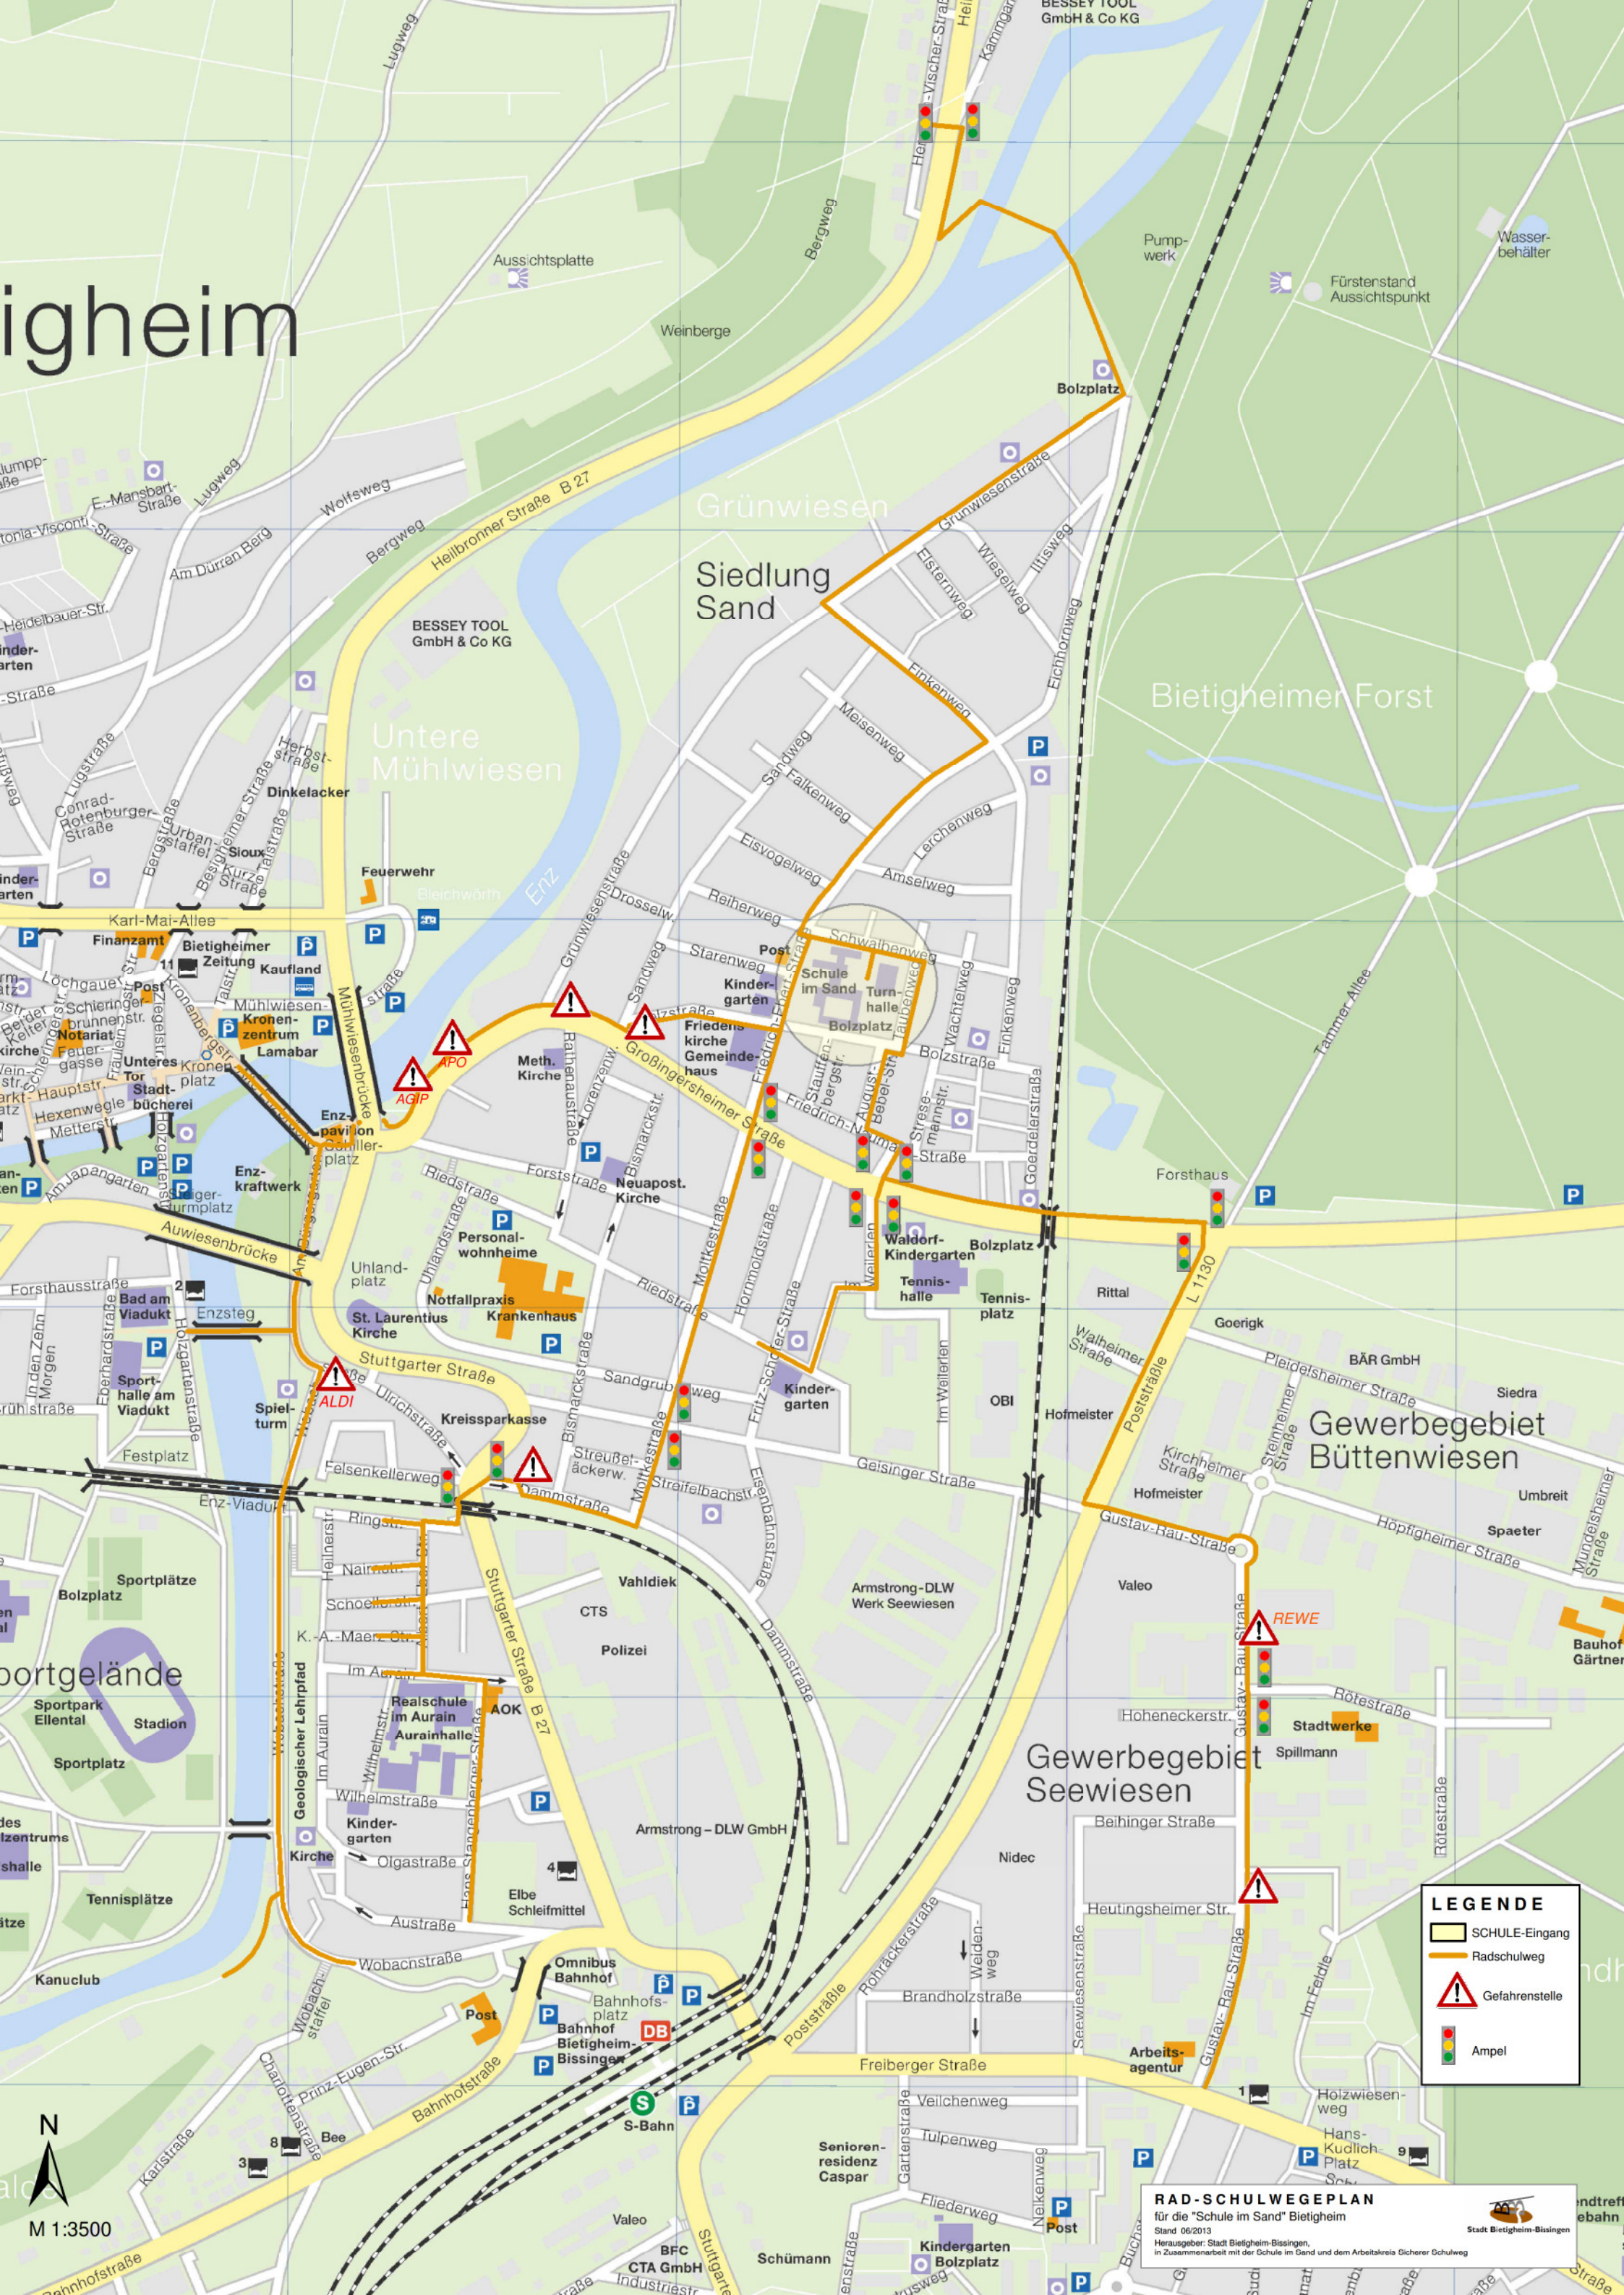

Bietigheim

LEGENDE

- SCHULE-Eingang
- Radschulweg
- Gefahrenstelle
- Ampel

RAD-SCHULWEGEPLAN
für die "Schule im Sand" Bietigheim
Stand 06/2013
Herausgeber: Stadt Bietigheim-Bissingen,
in Zusammenarbeit mit der Schule im Sand und dem Arbeitskreis Sicherer Schulweg