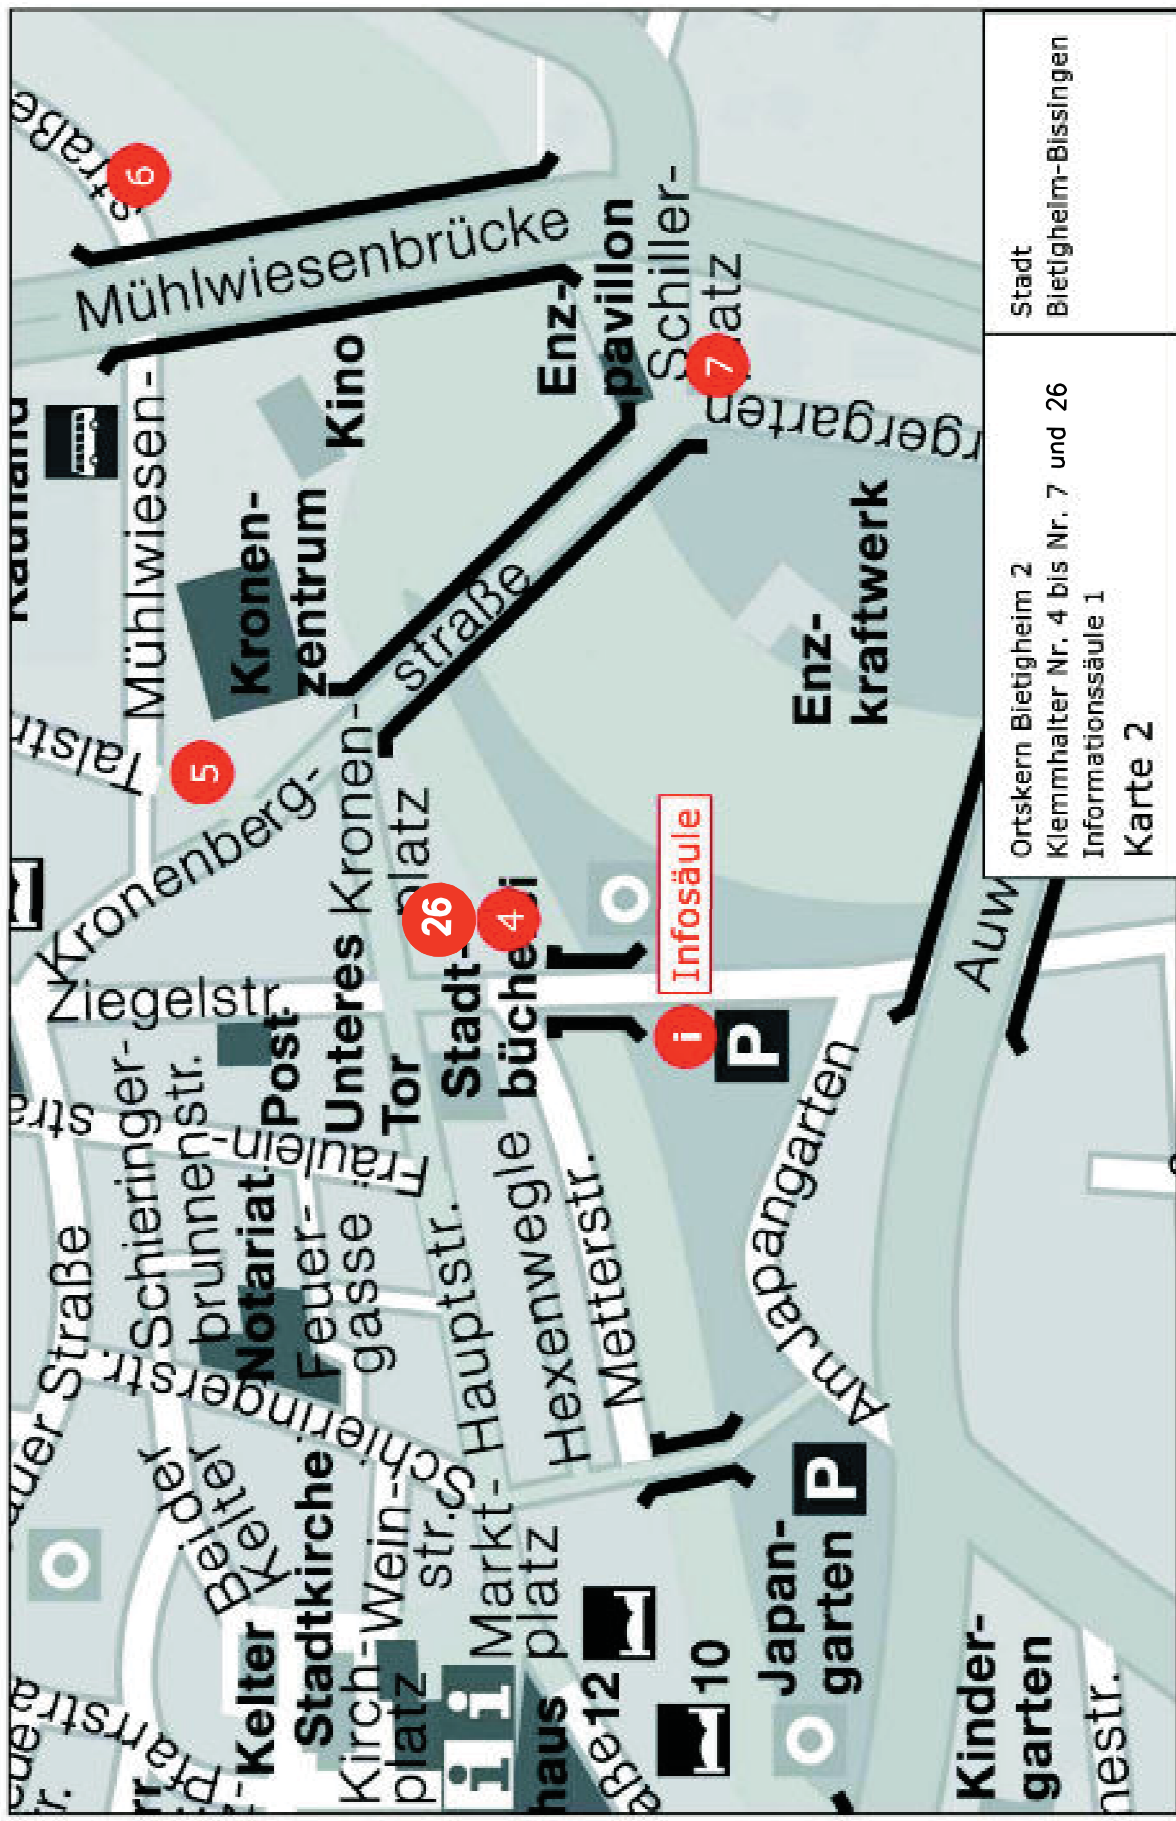

Ortskern Bietigheim 1
Klemmhalter Nr. 1 bis Nr. 3 u. 27,28
Karte 1

Stadt
Bietigheim-Bissingen

Ortskern Bietigheim 2
 Klemmhalter Nr. 4 bis Nr. 7 und 26
 Informationssäule 1
 Karte 2

Stadt
 Bietigheim-Bissingen

Bissingen 9
 Klemmhalter Nr. 17 und Nr. 18
 Informationssäule 3
 Karte 9

Stadt
 Bietigheim-Bissingen

Bissingen 10
Hallenbad und Liederkranzhaus
Säulen 19 und 20
Karte 10

Stadt
Bietigheim-Bissingen

Metter

Metterzimmern 12
Klemmhalter Nr. 23

Karte 12

Stadt
Bietigheim-Bissingen

Untermberg 13
Klemmhalter Nr. 24
Karte 13

Stadt
Bietigheim-Bissingen